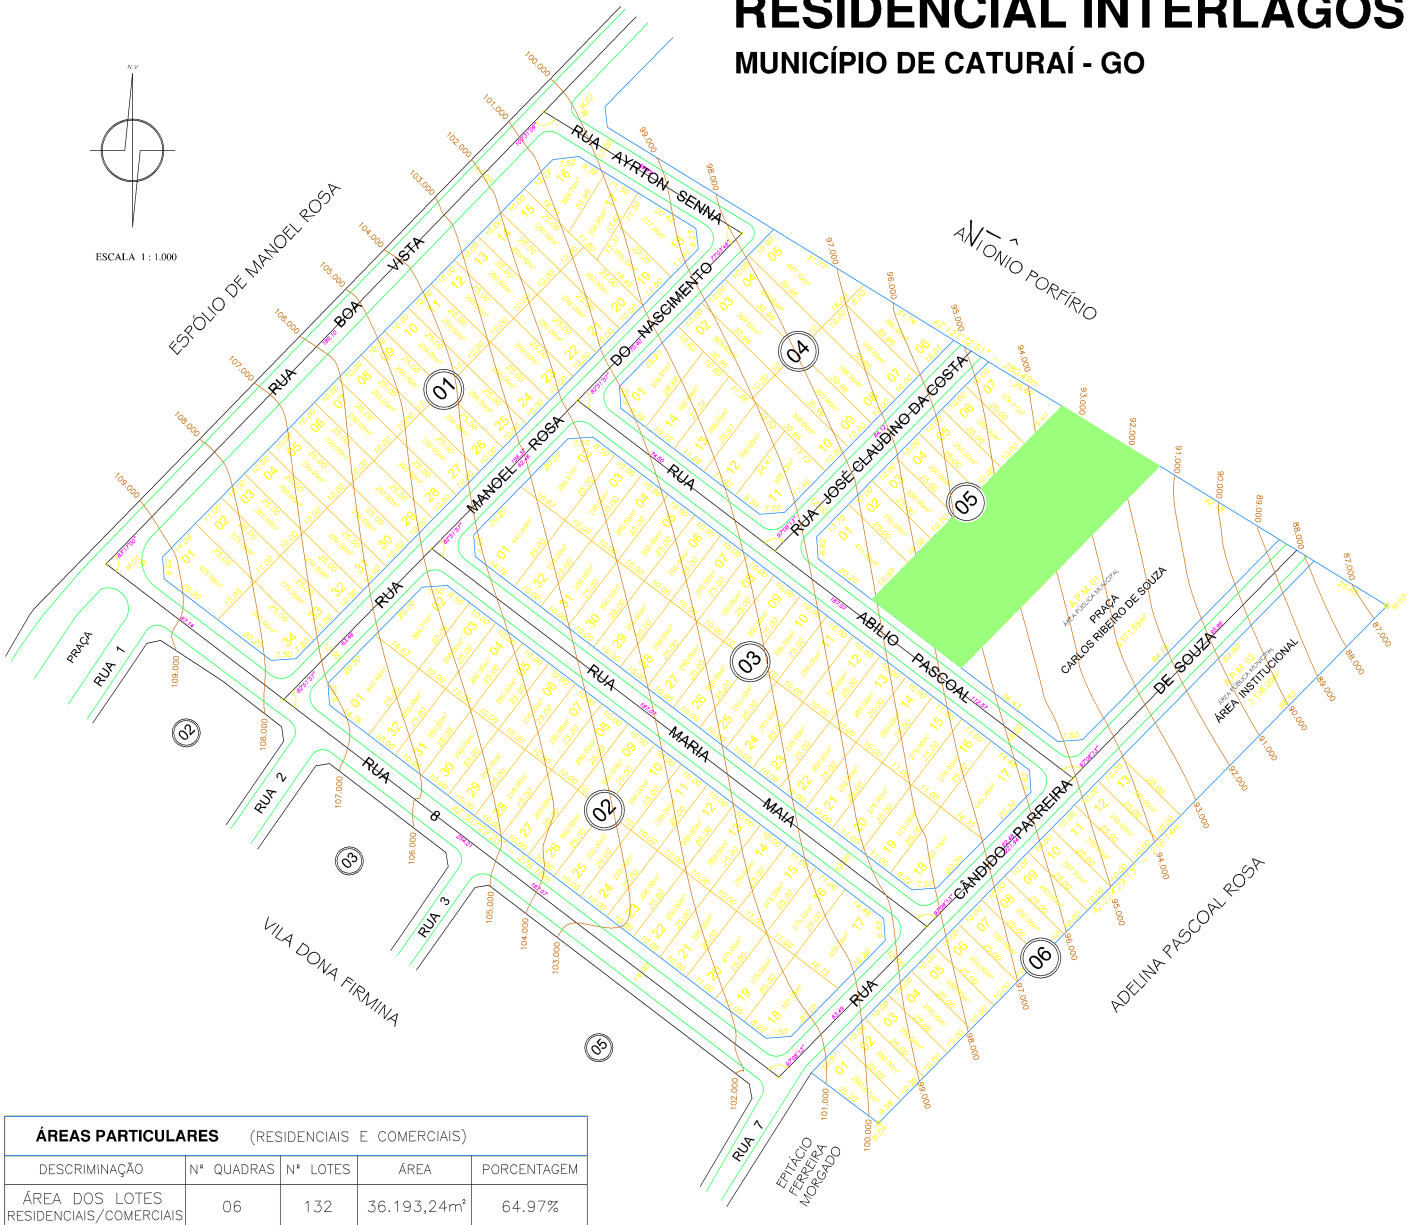

Residencial INTERLAGOS

- MAPA Geral -

LOCAL:

PARTE INTEGRANTE DA FAZENDA RIO DO PEIXE

RESIDENCIAL INTERLAGOS

MUNICÍPIO DE CATURAI - GO

ESCALA 1:1.000

ÁREAS PARTICULARES (RESIDENCIAIS E COMERCIAIS)				
DESCRIMINAÇÃO	Nº QUADRAS	Nº LOTES	ÁREA	PORCENTAGEM
ÁREA DOS LOTES RESIDENCIAIS/COMERCIAIS	06	132	36.193,24m ²	64.97%