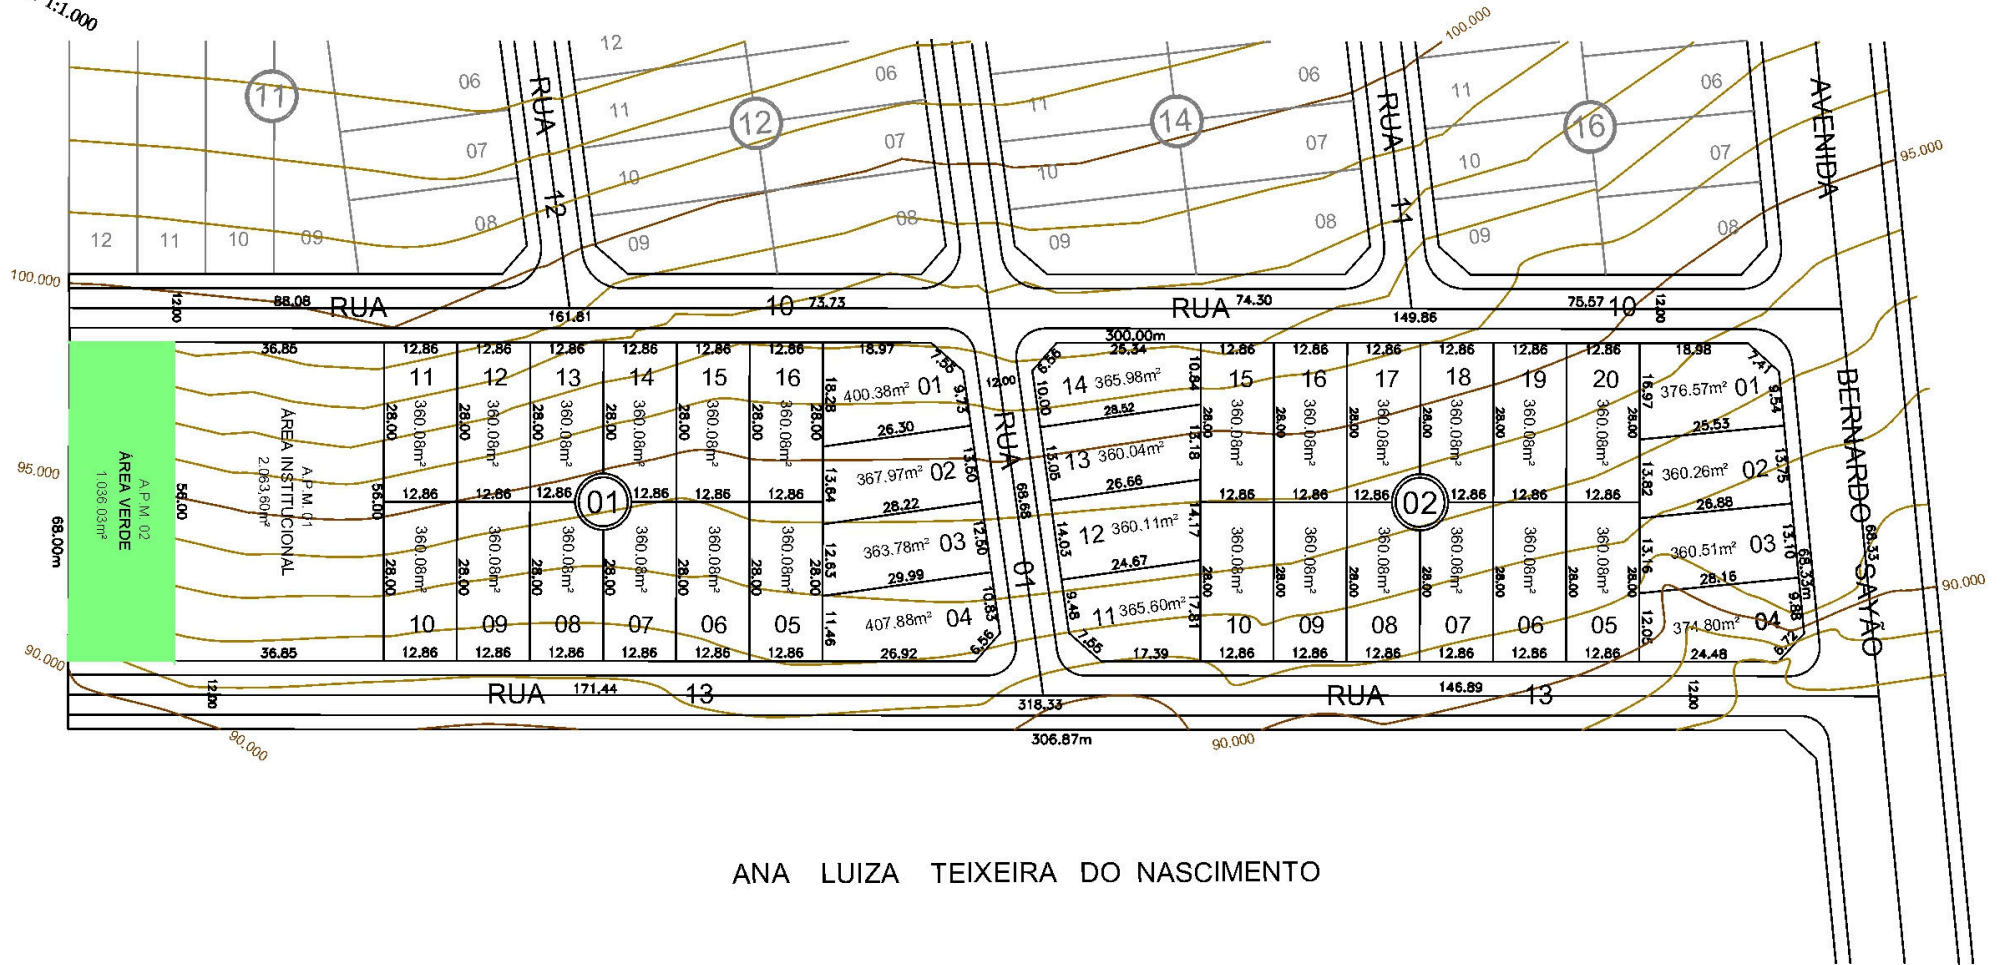

RESIDENCIAL RECANTO SONHADO

MUNICÍPIO DE INHUMAS - GO

ESCALA 1:1.000

RESIDENCIAL SOL NASCENTE

SUCCESSORES DE ANTÔNIO LOPES SOBRINHO

ANA LUIZA TEIXEIRA DO NASCIMENTO